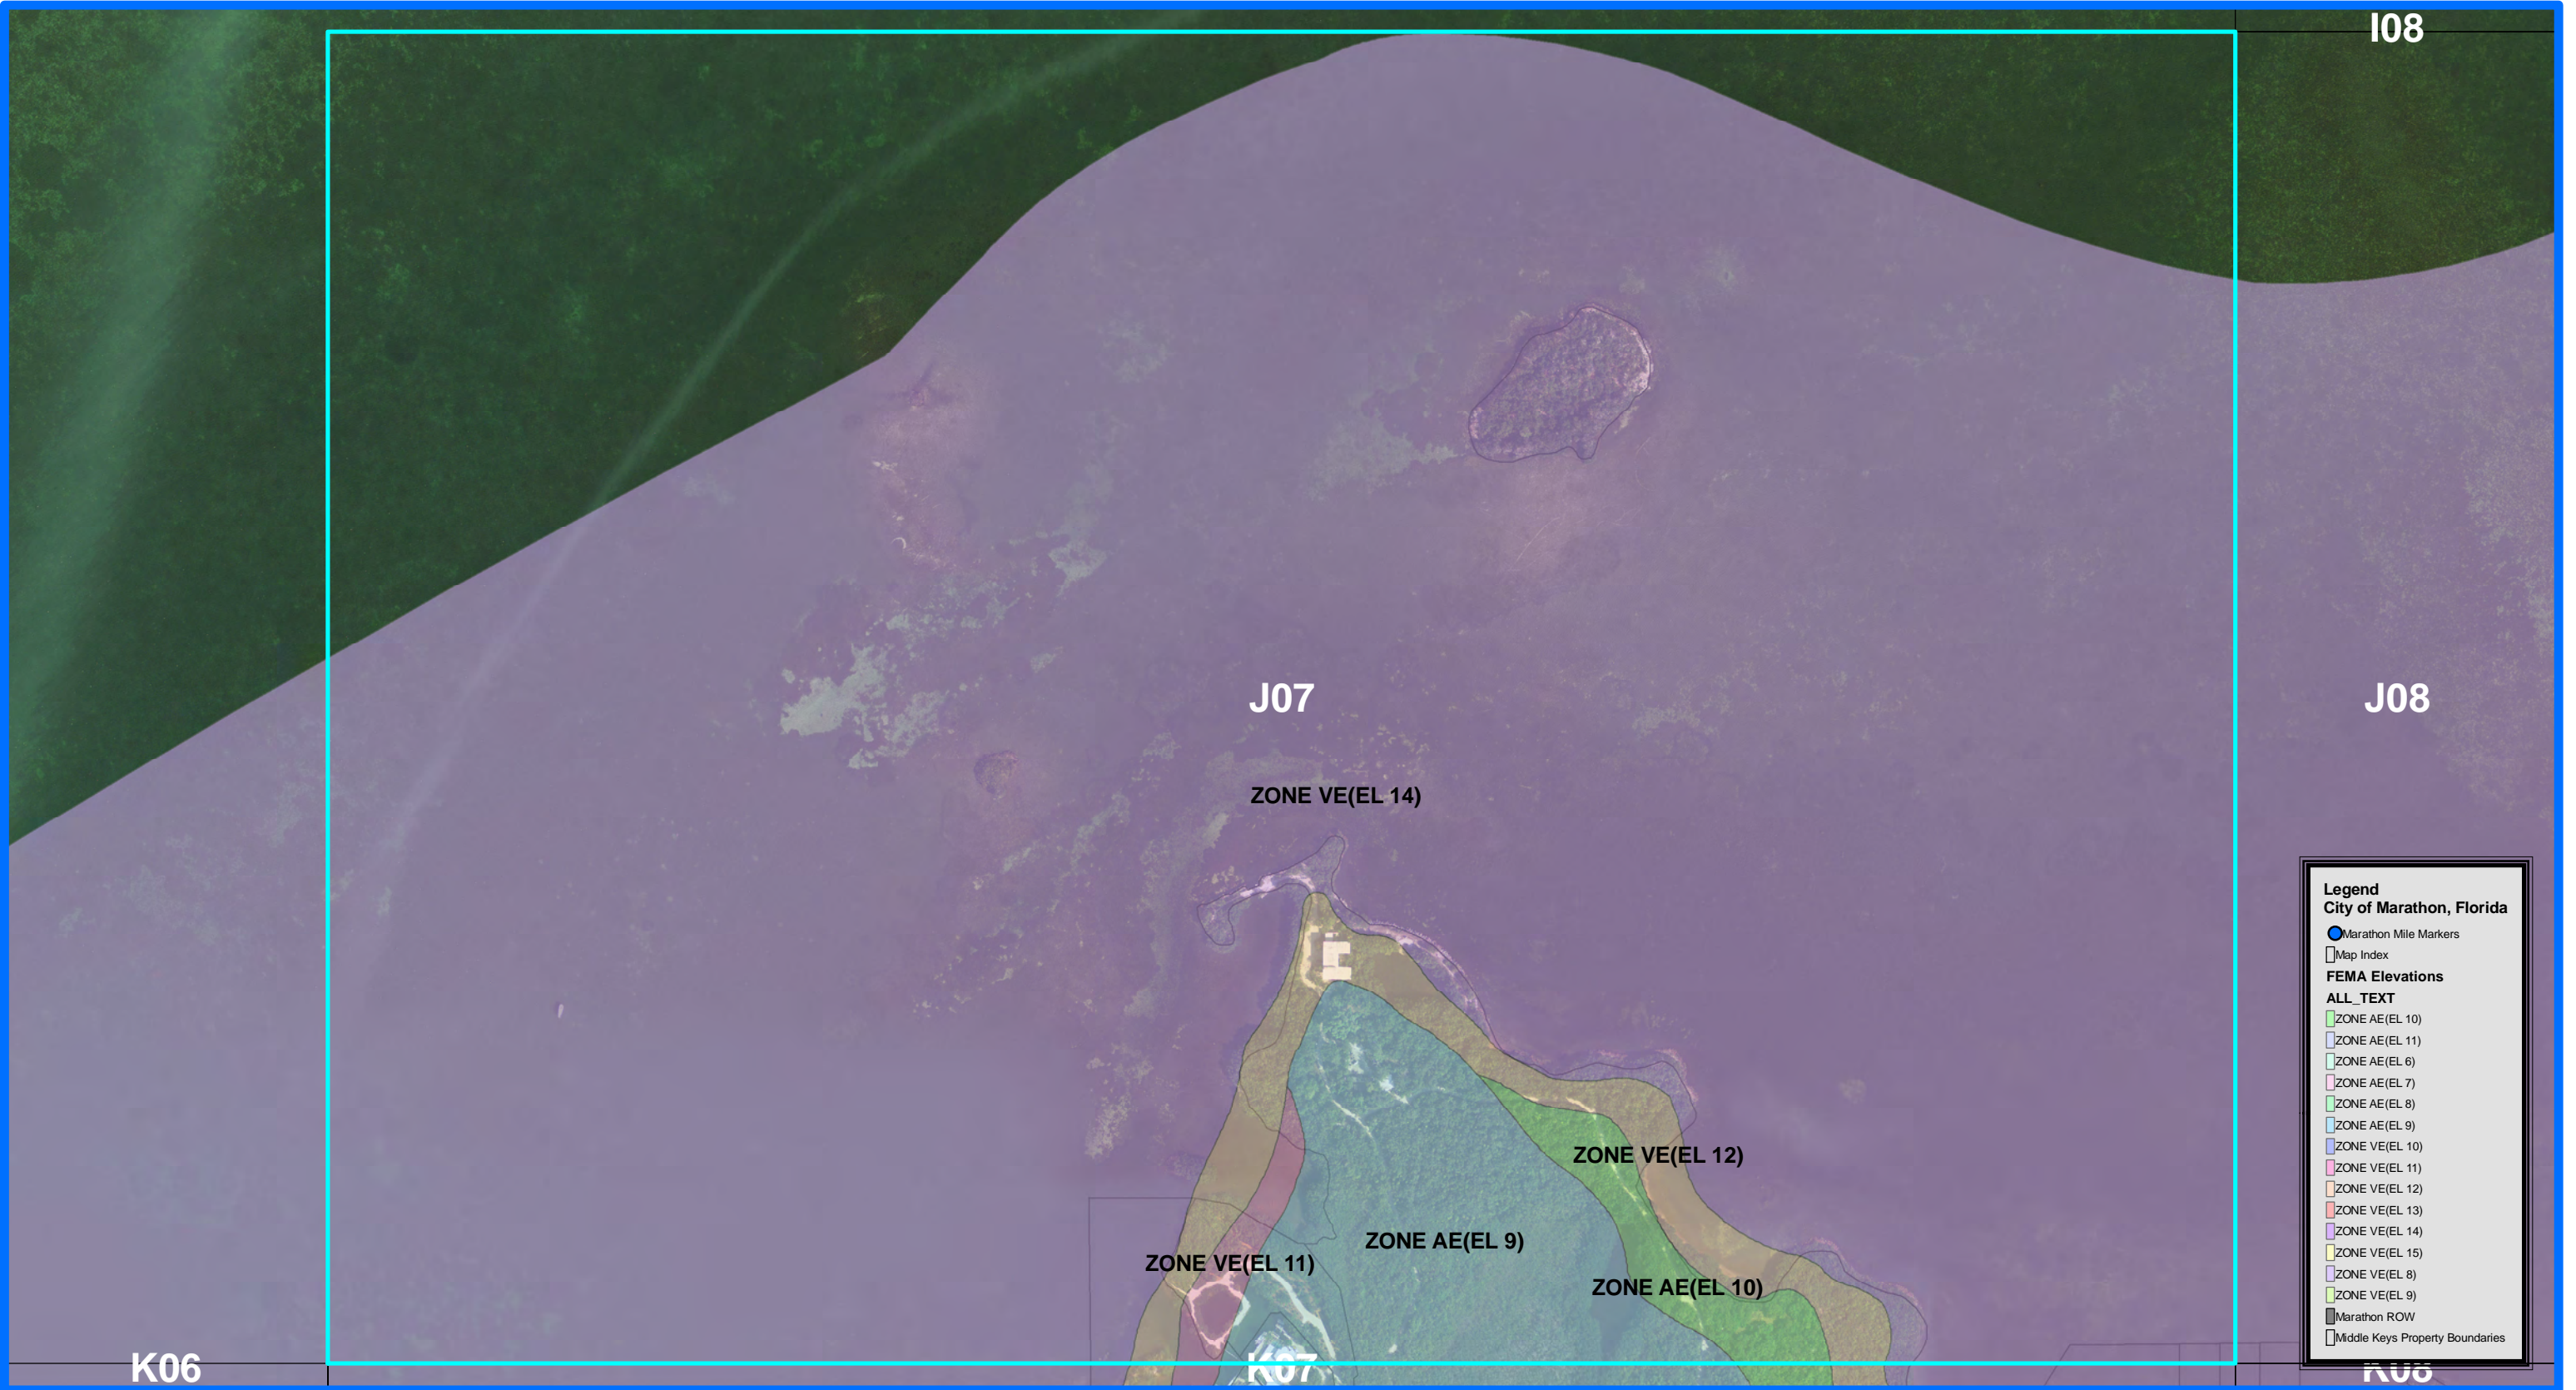

Legend
City of Marathon, Florida

- Marathon Mile Markers
- Map Index
- FEMA Elevations**
- ALL_TEXT**
- ZONE AE(EL 10)
- ZONE AE(EL 11)
- ZONE AE(EL 6)
- ZONE AE(EL 7)
- ZONE AE(EL 8)
- ZONE AE(EL 9)
- ZONE VE(EL 10)
- ZONE VE(EL 11)
- ZONE VE(EL 12)
- ZONE VE(EL 13)
- ZONE VE(EL 14)
- ZONE VE(EL 15)
- ZONE VE(EL 8)
- ZONE VE(EL 9)
- Marathon ROW
- Middle Keys Property Boundaries