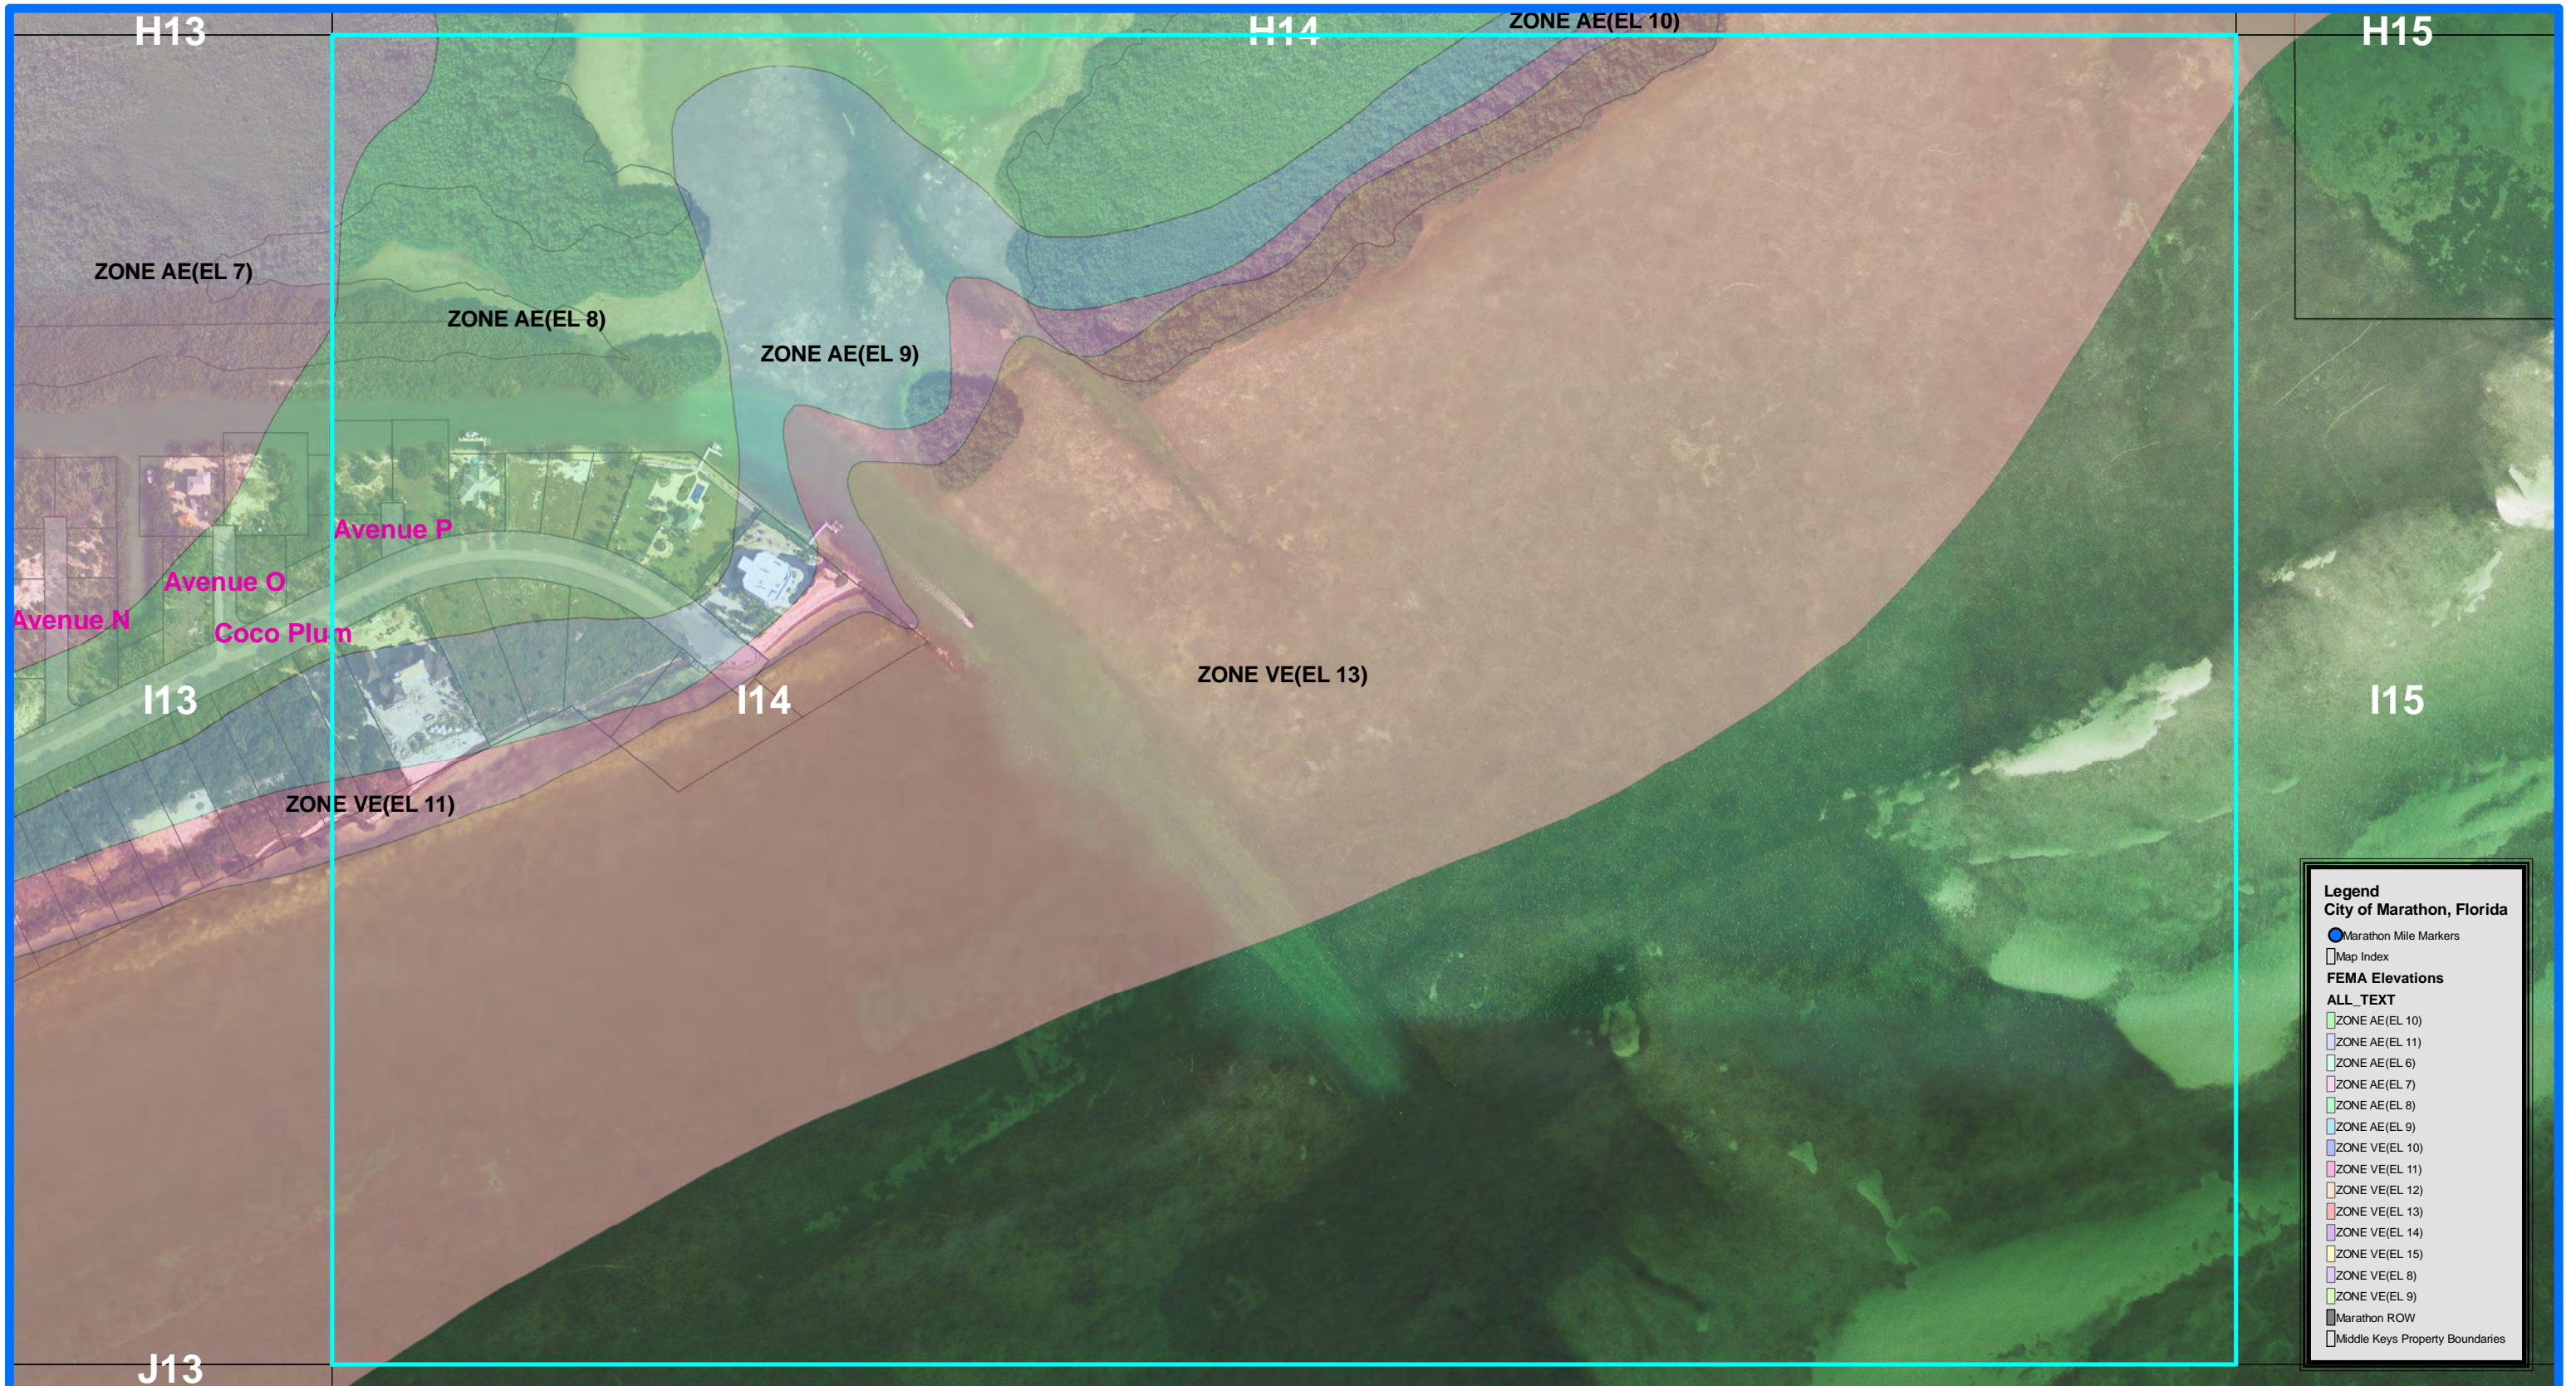

MAP PAGE
I 13

"Click" Here to Return

Legend
City of Marathon, Florida

- Marathon Mile Markers
- Map Index
- FEMA Elevations**
- ALL_TEXT**
- ZONE AE(EL 10)
- ZONE AE(EL 11)
- ZONE AE(EL 6)
- ZONE AE(EL 7)
- ZONE AE(EL 8)
- ZONE AE(EL 9)
- ZONE VE(EL 10)
- ZONE VE(EL 11)
- ZONE VE(EL 12)
- ZONE VE(EL 13)
- ZONE VE(EL 14)
- ZONE VE(EL 15)
- ZONE VE(EL 8)
- ZONE VE(EL 9)
- Marathon ROW
- Middle Keys Property Boundaries