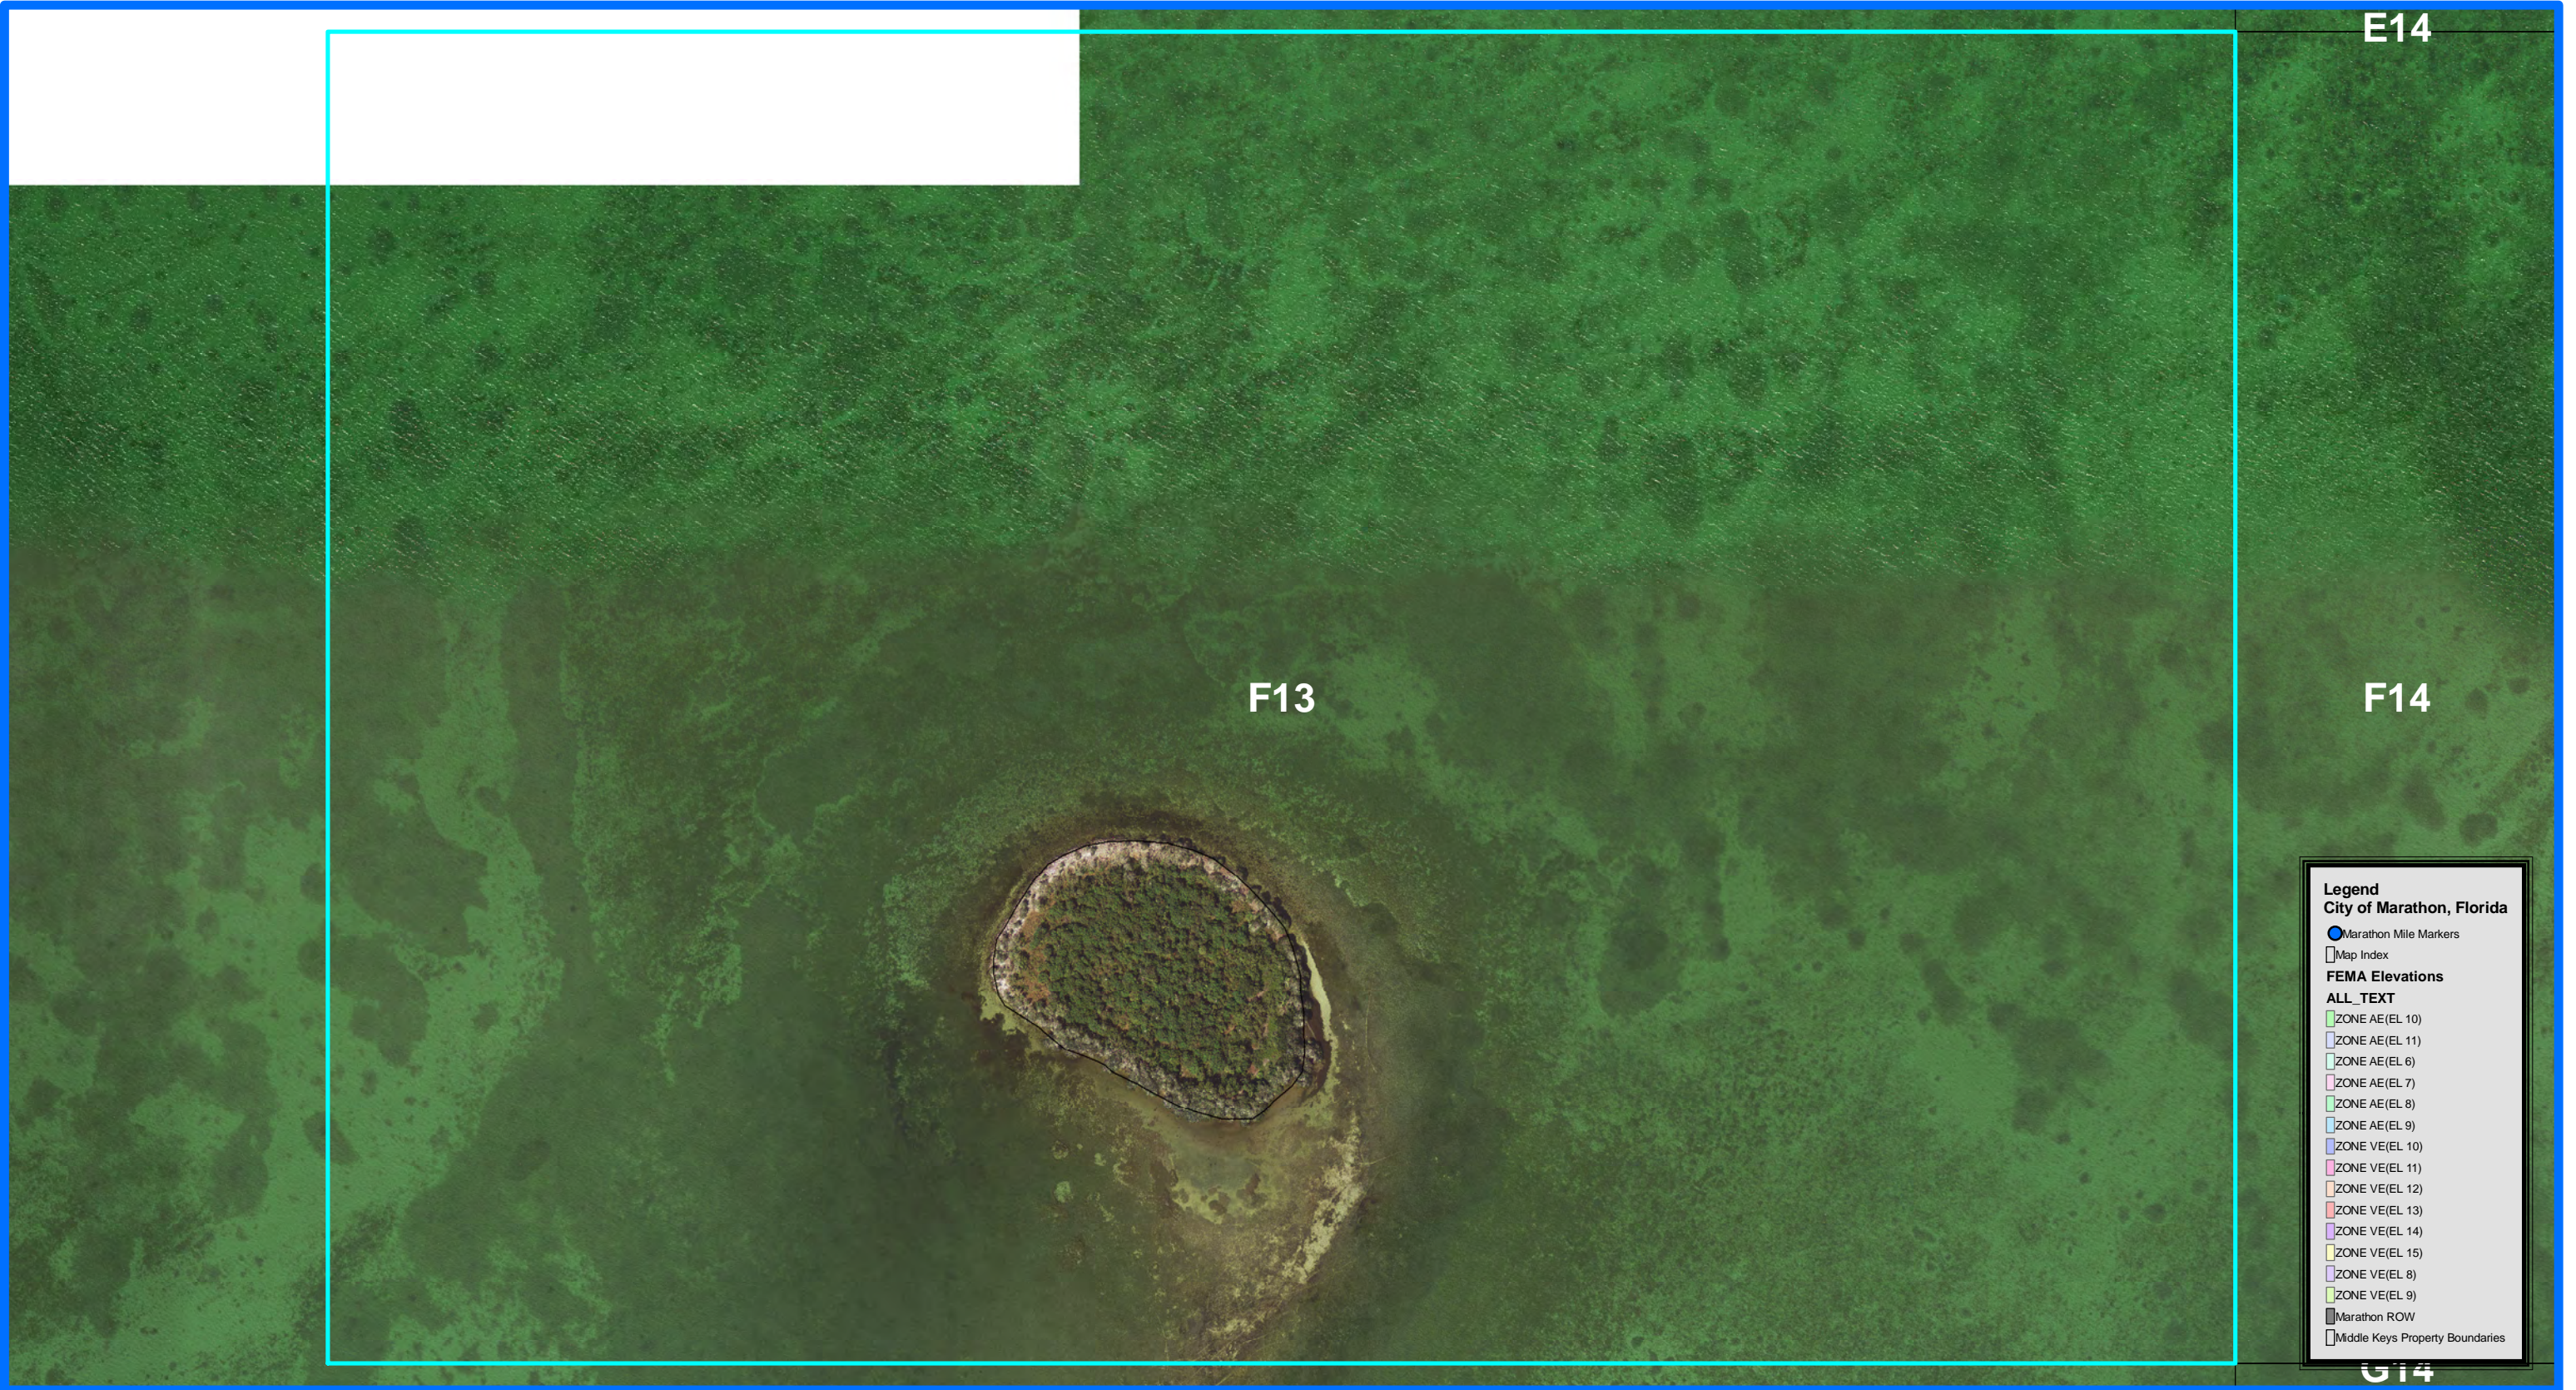

E14

F13

F14

Legend
City of Marathon, Florida

- Marathon Mile Markers
- Map Index
- **FEMA Elevations**
- **ALL_TEXT**
- ZONE AE(EL 10)
- ZONE AE(EL 11)
- ZONE AE(EL 6)
- ZONE AE(EL 7)
- ZONE AE(EL 8)
- ZONE AE(EL 9)
- ZONE VE(EL 10)
- ZONE VE(EL 11)
- ZONE VE(EL 12)
- ZONE VE(EL 13)
- ZONE VE(EL 14)
- ZONE VE(EL 15)
- ZONE VE(EL 8)
- ZONE VE(EL 9)
- Marathon ROW
- Middle Keys Property Boundaries

G14

City of Marathon, Florida - Official Map Product
Middle Keys - Marathon, Key Colony Beach, County
2005 FEMA FIRM Maps - City of Marathon, Comm. No. 120681 & Surroundings

MAP PAGE
F 13