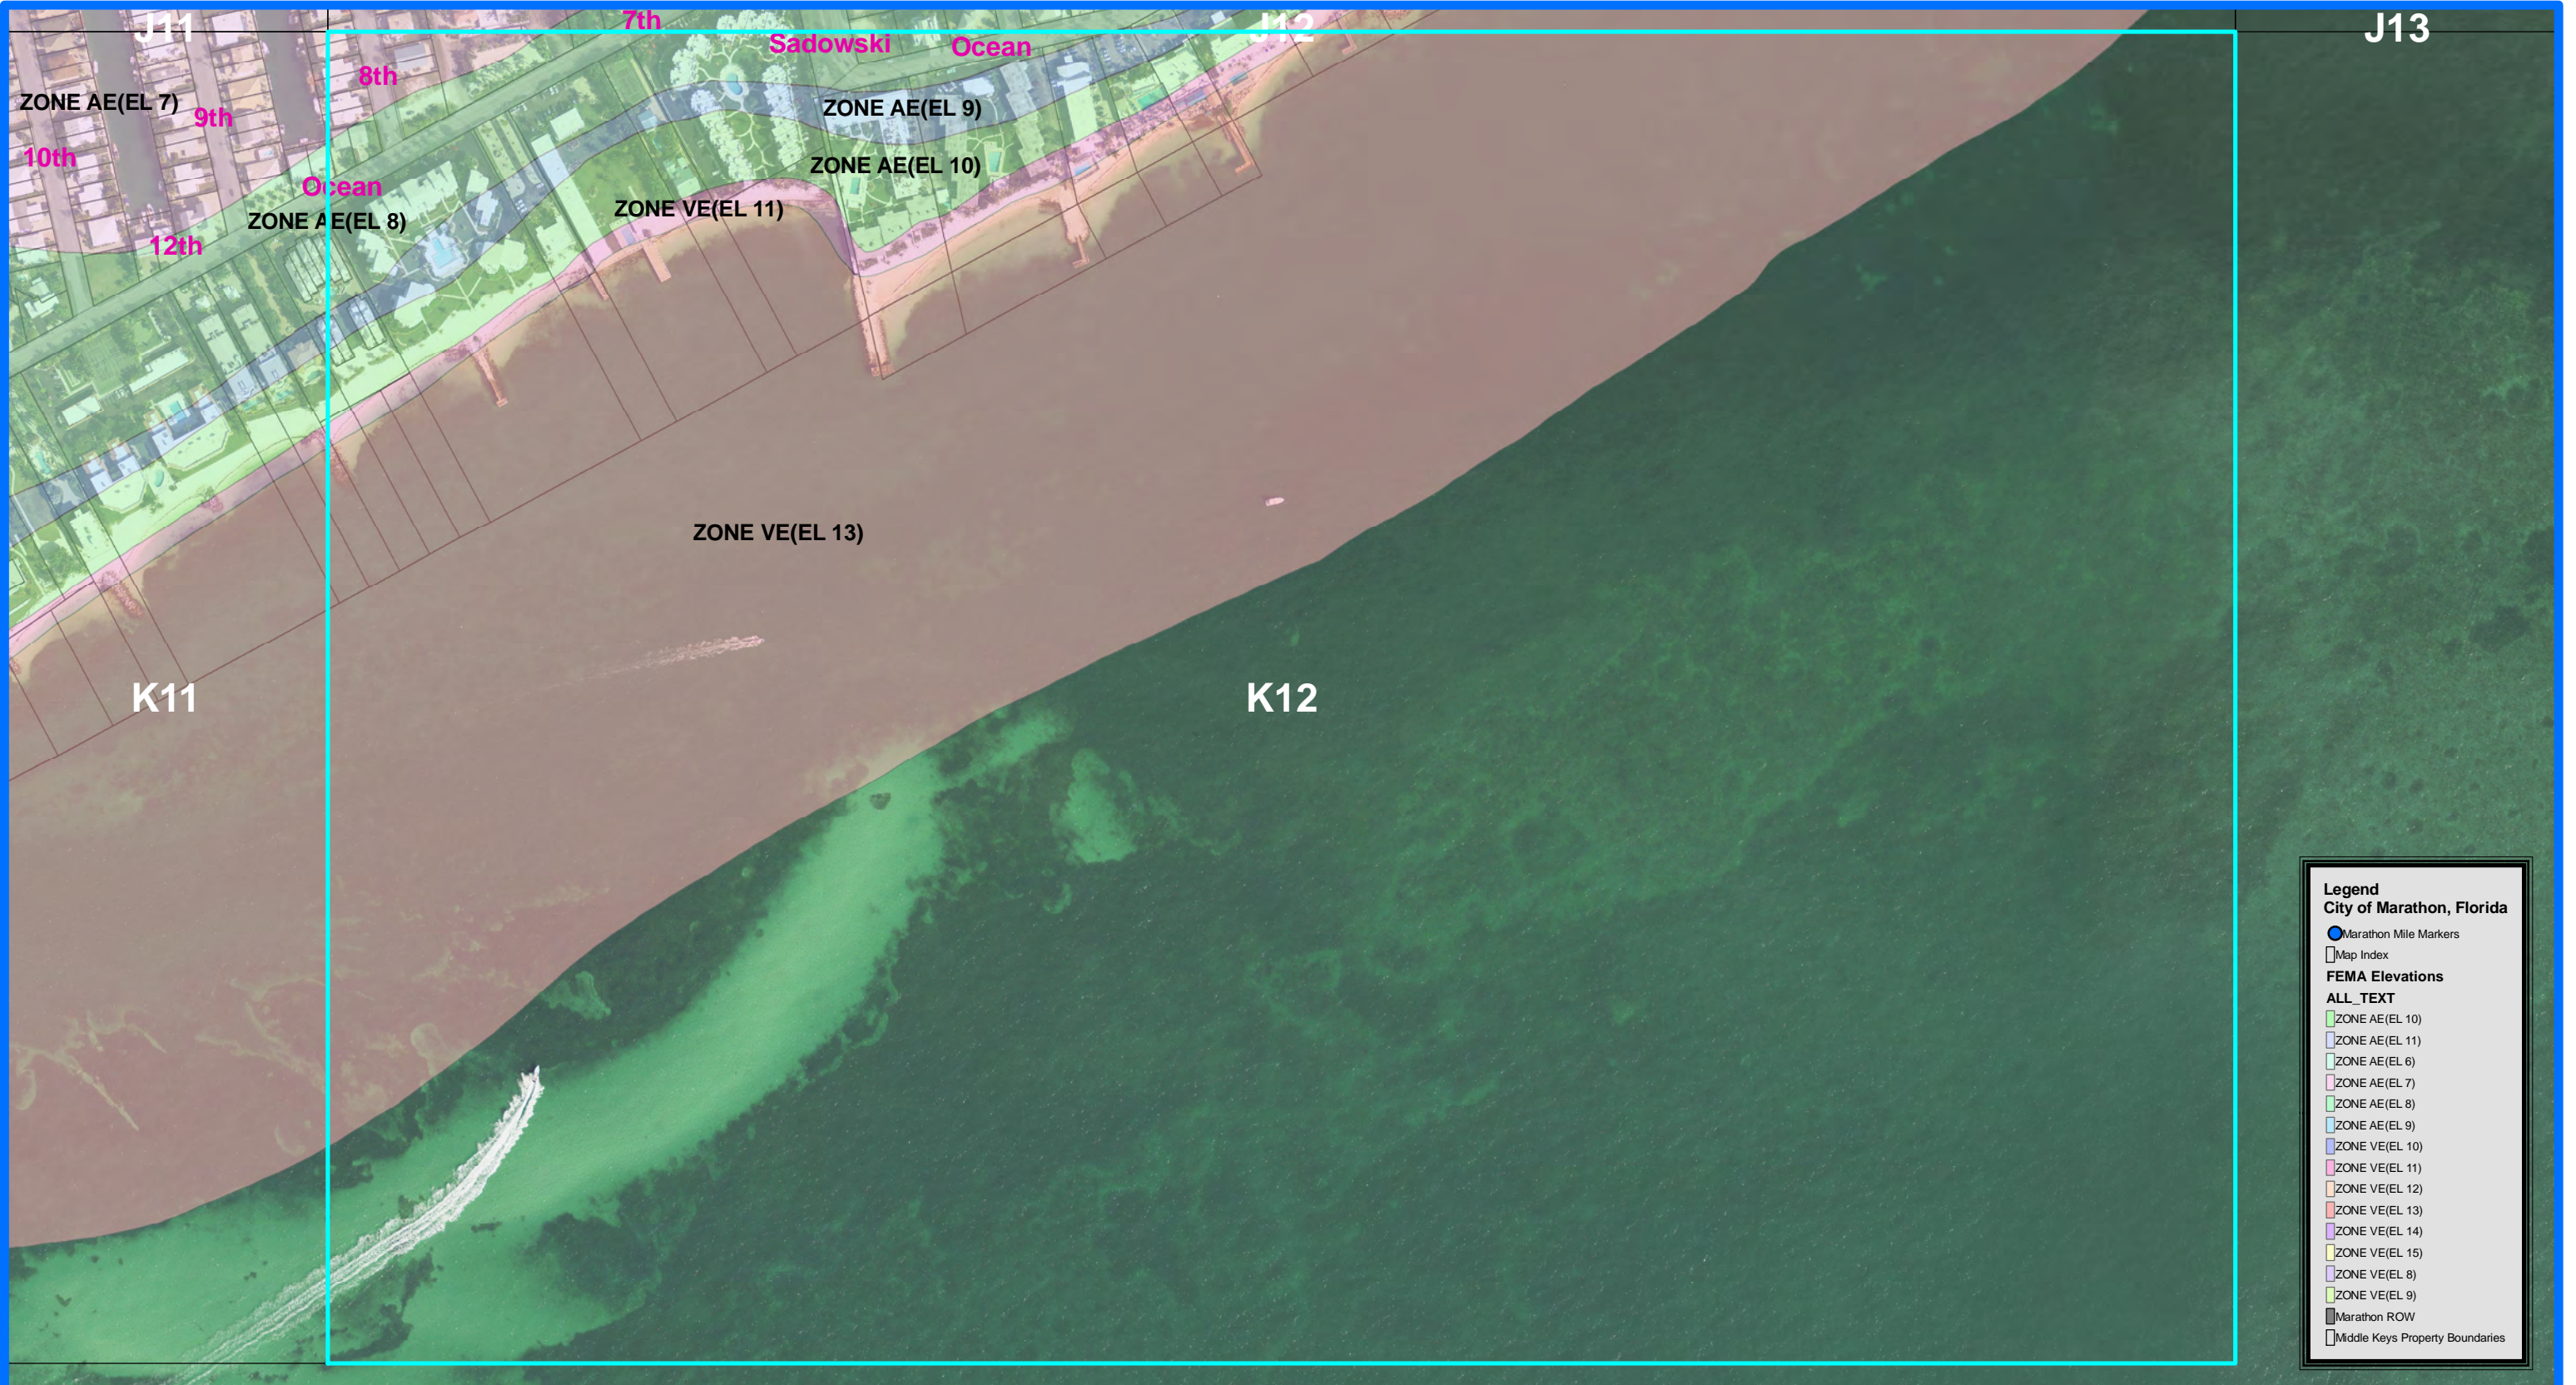

MAP PAGE
K 11

"Click" Here to Return

Legend
City of Marathon, Florida

- Marathon Mile Markers
- Map Index
- FEMA Elevations**
- ALL_TEXT**
- ZONE AE(EL 10)
- ZONE AE(EL 11)
- ZONE AE(EL 6)
- ZONE AE(EL 7)
- ZONE AE(EL 8)
- ZONE AE(EL 9)
- ZONE VE(EL 10)
- ZONE VE(EL 11)
- ZONE VE(EL 12)
- ZONE VE(EL 13)
- ZONE VE(EL 14)
- ZONE VE(EL 15)
- ZONE VE(EL 8)
- ZONE VE(EL 9)
- Marathon ROW
- Middle Keys Property Boundaries