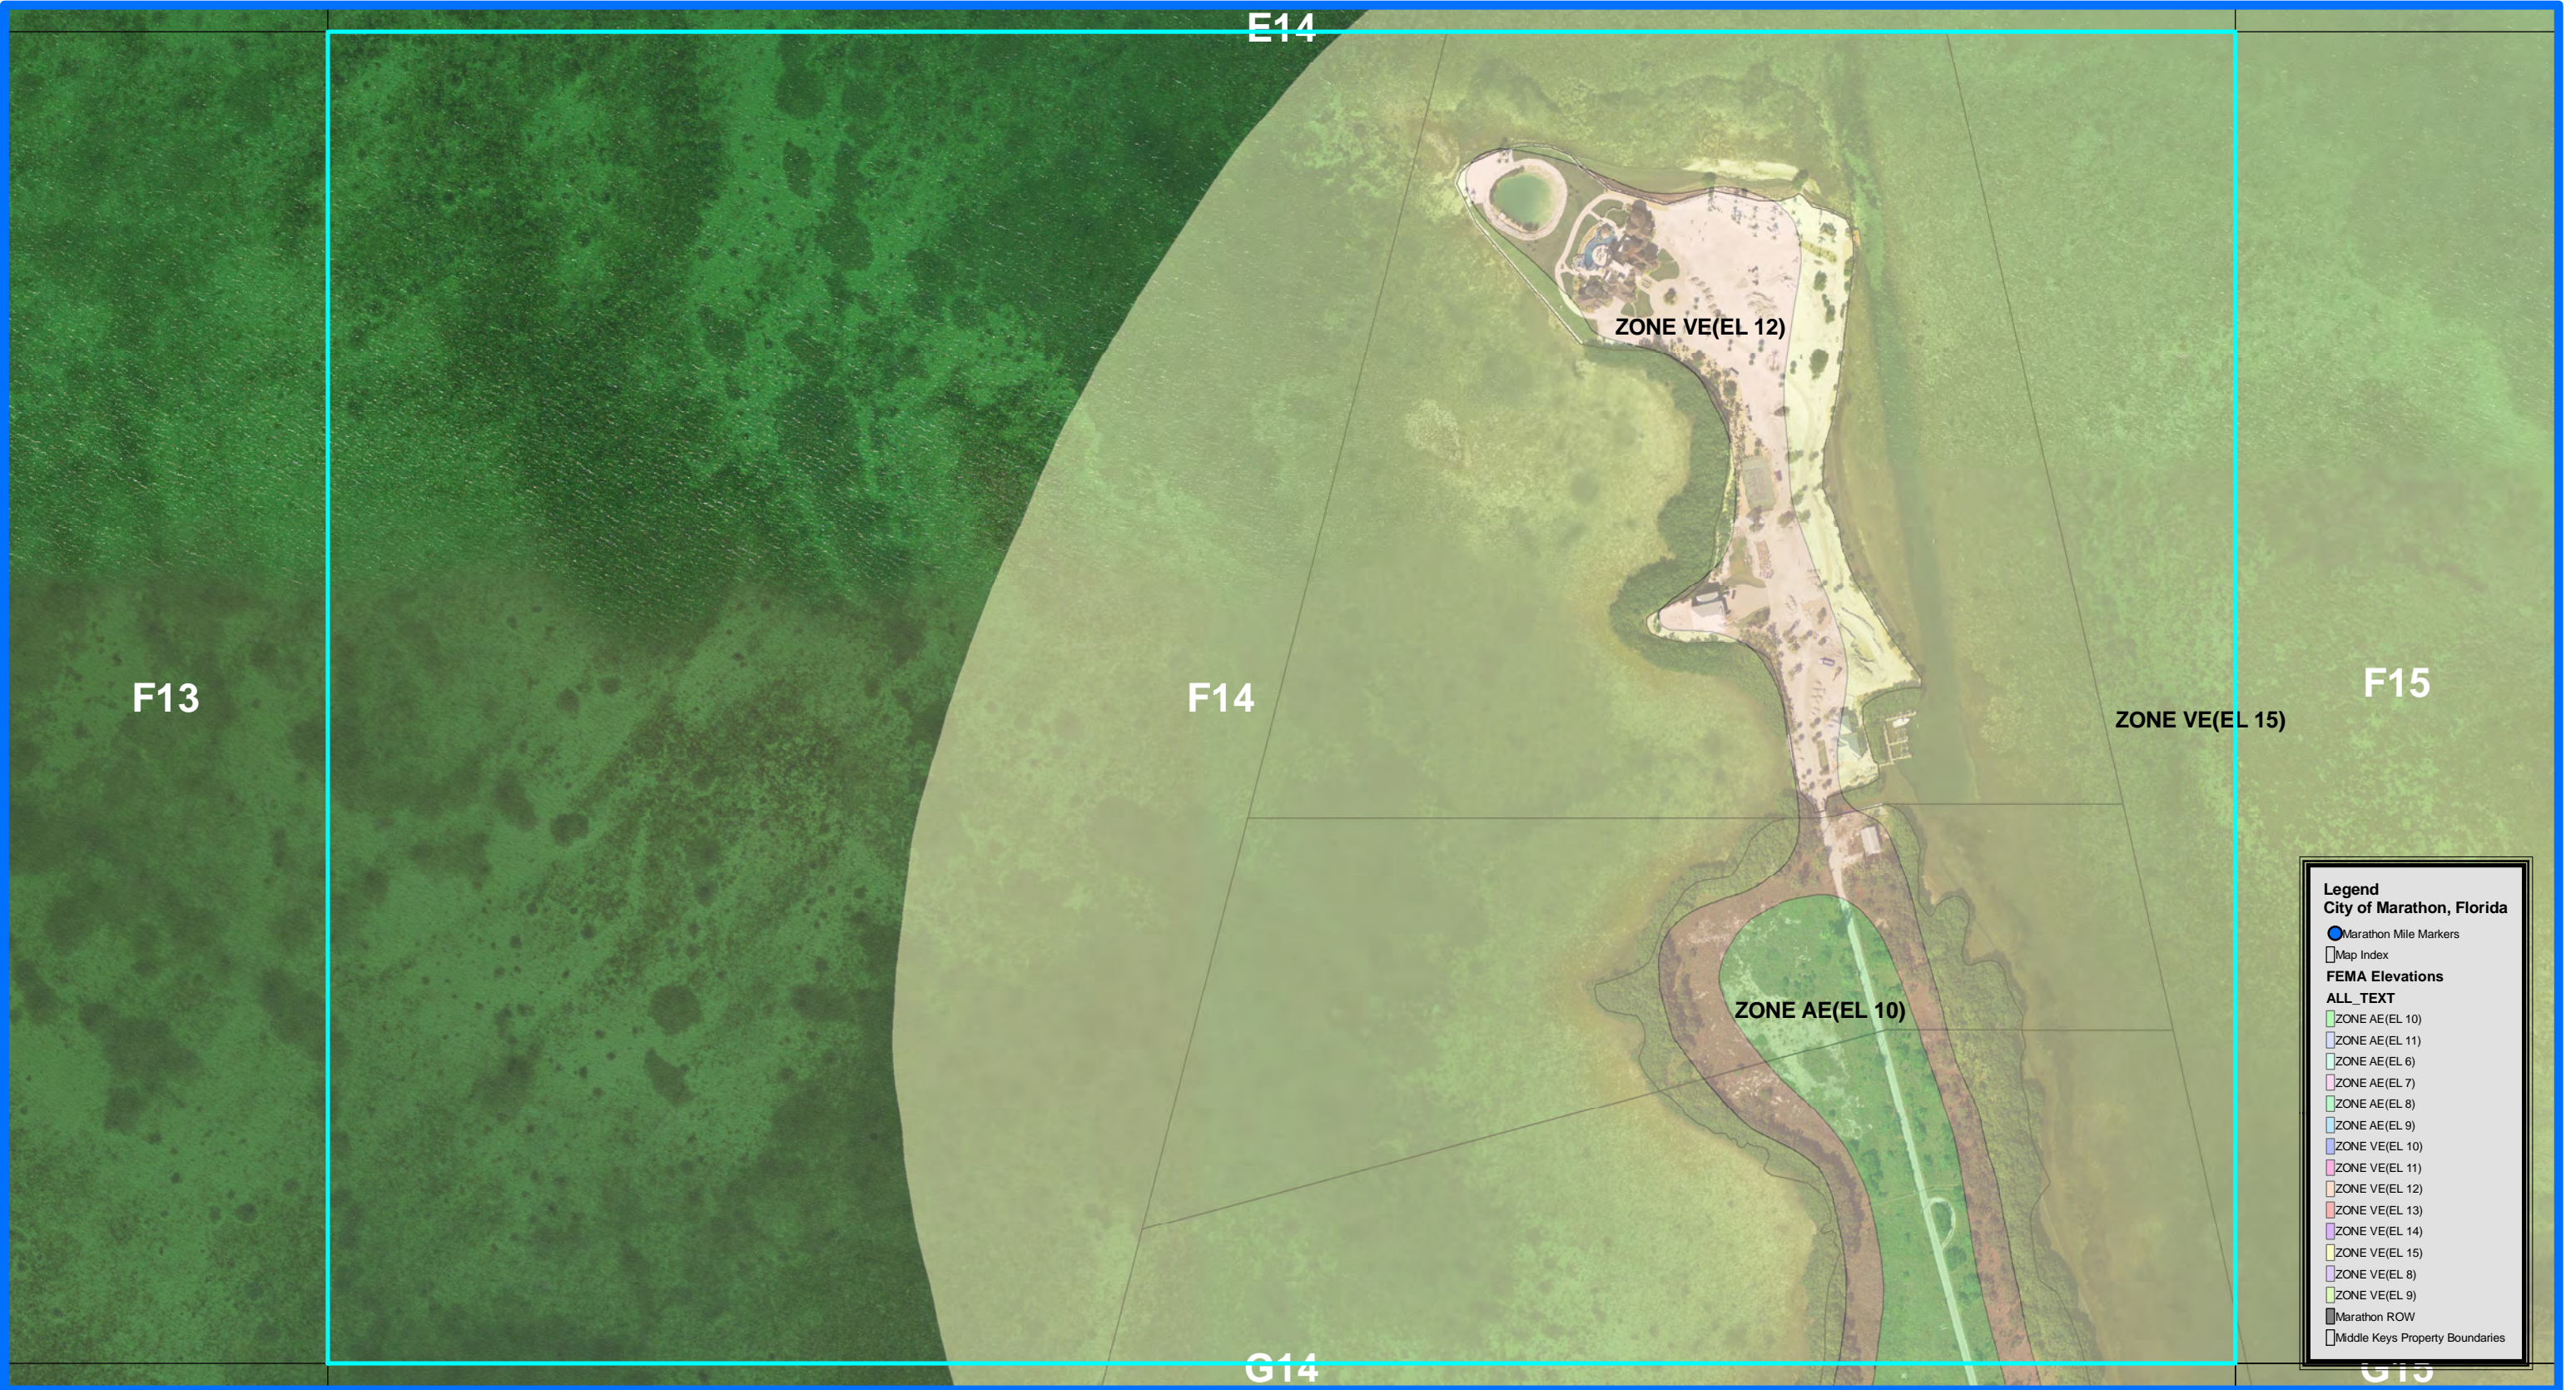

Legend
City of Marathon, Florida

- Marathon Mile Markers
- Map Index
- FEMA Elevations**
- ALL_TEXT**
- ZONE AE(EL 10)
- ZONE AE(EL 11)
- ZONE AE(EL 6)
- ZONE AE(EL 7)
- ZONE AE(EL 8)
- ZONE AE(EL 9)
- ZONE VE(EL 10)
- ZONE VE(EL 11)
- ZONE VE(EL 12)
- ZONE VE(EL 13)
- ZONE VE(EL 14)
- ZONE VE(EL 15)
- ZONE VE(EL 8)
- ZONE VE(EL 9)
- Marathon ROW
- Middle Keys Property Boundaries